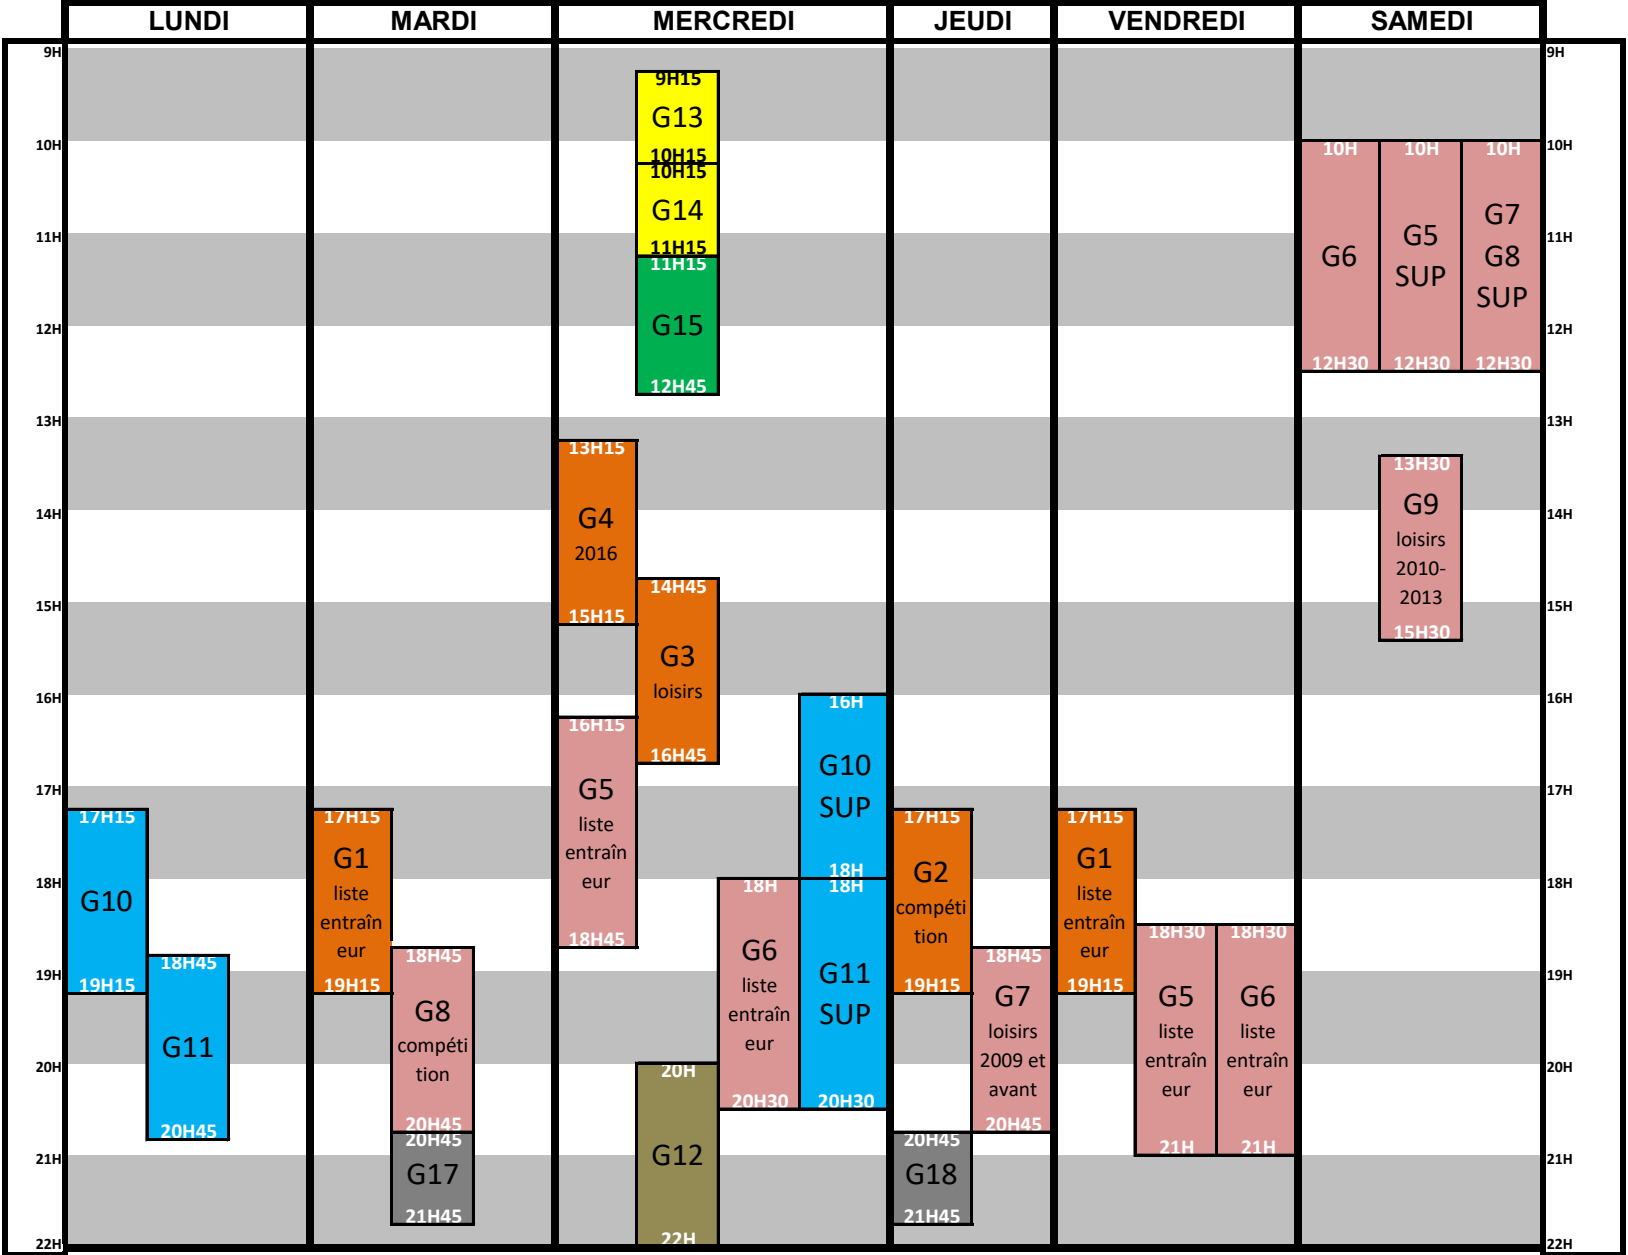

SAISON 2022/2023

- POUSSINES**
filles 2016 à 2013
- JEUNESSES AINEES**
filles 2012 et avant
- GARCONS**
2016 et avant
- BABYGYM**
mixte 2018 et 2019
- INIGYM**
mixte 2017
- ADULTES AGRES**
- ADULTES**
entretien physique