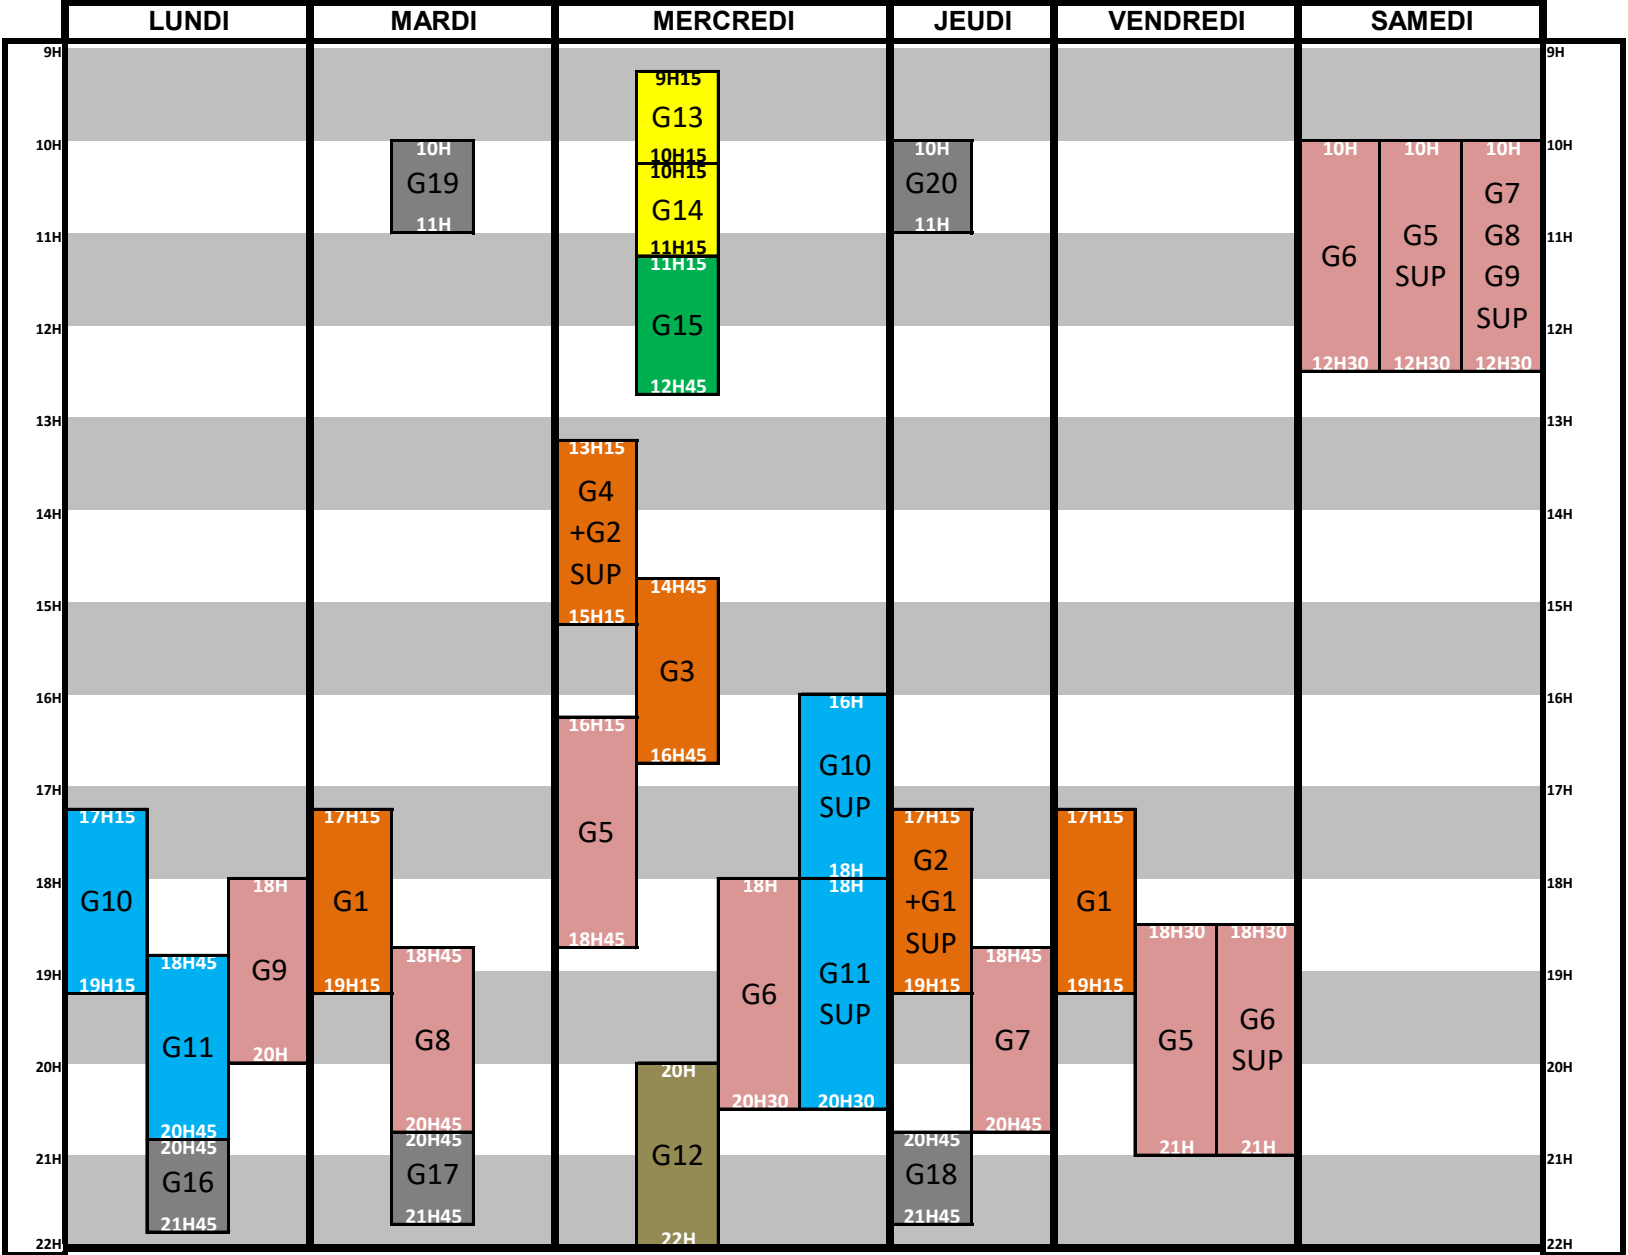

SAISON 2021/2022

- POUSSINES
filles 2015 à 2012
- JEUNESSES AINEES
filles 2011 et avant
- GARCONS
2015 et avant
- BABYGYM
mixte 2017 et 2018
- INIGYM
mixte 2016
- ADULTES AGRES
- ADULTES
entretien physique